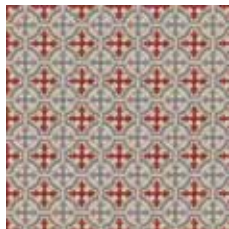

TTouch-TA (Terracotta Ancient tiles)
size 20x20cm (25pcs./sqm.)

TA-017