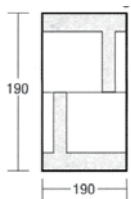

กันฝน สิ้นคู่