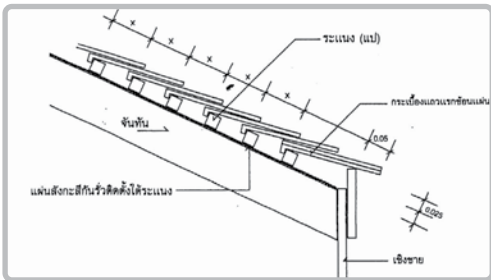

TRTV-003

Size (mm.): 263X142X12 MM.
Weight (kg/pc): 0.9
pcs./sqm: 65